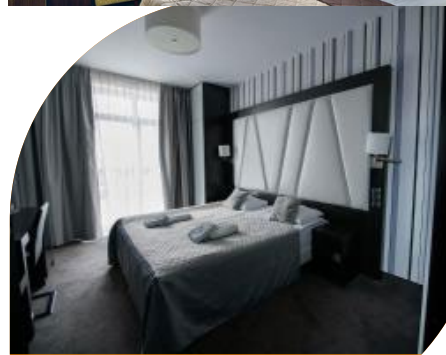

Położenie:

3 kilometry od Centrum Kongresowego Targi Kielce gdzie odbywa się MKBR

**Zarezerwuj nocleg albo poznaj ofertę
innych dostępnych hoteli w Kielcach:**

Anna Kubicka
Specjalista ds. hoteli
Tel. 604 484 212, 41 365 12 37
mail: hotele@targikielce.pl, kubicka.anna@targikielce.pl